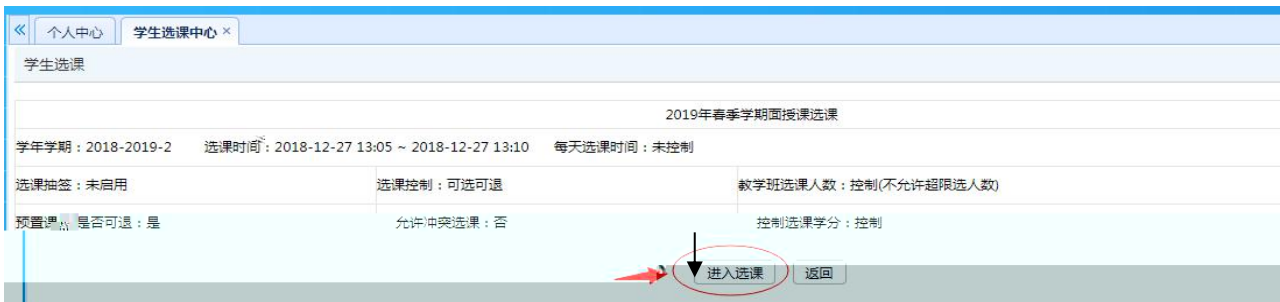

### 用户登录

请输入账号

请输入密码

忘记密码

登录

温馨提示: 推荐使用IE9以上浏览器以及360极速模式。

Copyright © 2017 湖南强智科技发展有限公司 (R4.4)

选课学分情况